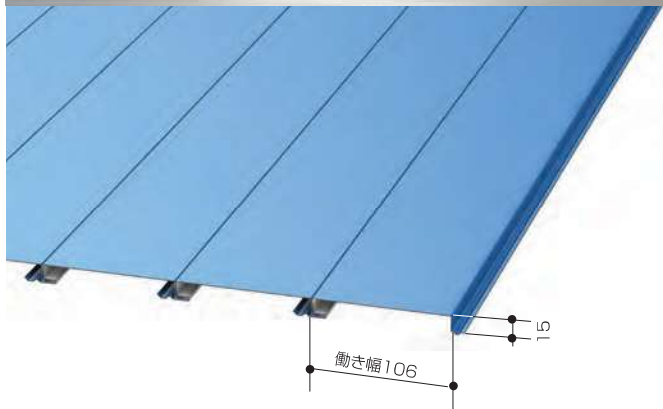

スパン 106 (目地なし)

- 板厚(mm) : 0.4/0.5
- 原板幅(mm) : 172
- 働き幅(mm) : 106±2
- 使用材料 : GLカラー鋼板・カラーステンレス・カラーアルミ

スパン 116 (目地あり)

- 板厚(mm) : 0.4/0.5
- 原板幅(mm) : 182
- 働き幅(mm) : 116±2
- 使用材料 : GLカラー鋼板・カラーステンレス・カラーアルミ