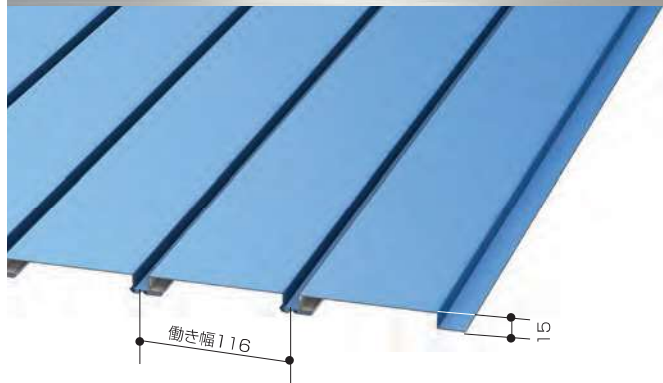

スパン 106 (目地なし)

- 板厚(mm) : 0.4/0.5
- 原板幅(mm) : 172
- 働き幅(mm) : 106±2
- 使用材料 : GLカラー鋼板・カラーステンレス・カラーアルミ

スパン 116 (目地あり)

- 板厚(mm) : 0.4/0.5
- 原板幅(mm) : 182
- 働き幅(mm) : 116±2
- 使用材料 : GLカラー鋼板・カラーステンレス・カラーアルミ